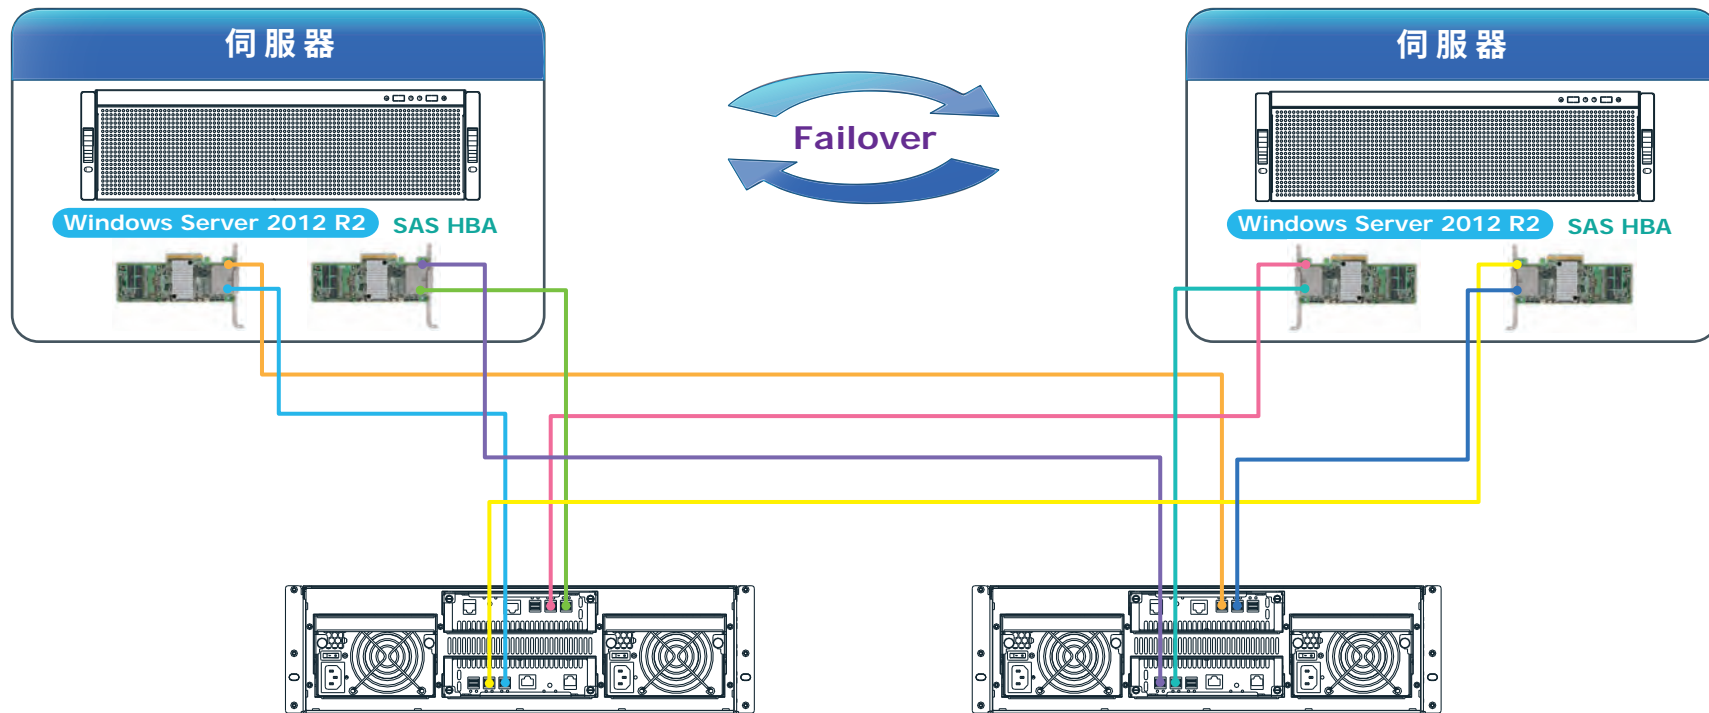

HA / Cluster Solution

- * 2台伺服器各安裝二片HBA卡
- * 2台EP-3166JD1的叢集和多重路徑 (MPIO)配置圖

EP-3166JD1-SCSC

- 3U 16Bays 12Gb/s SAS
- 3個 4x mini SAS HD埠